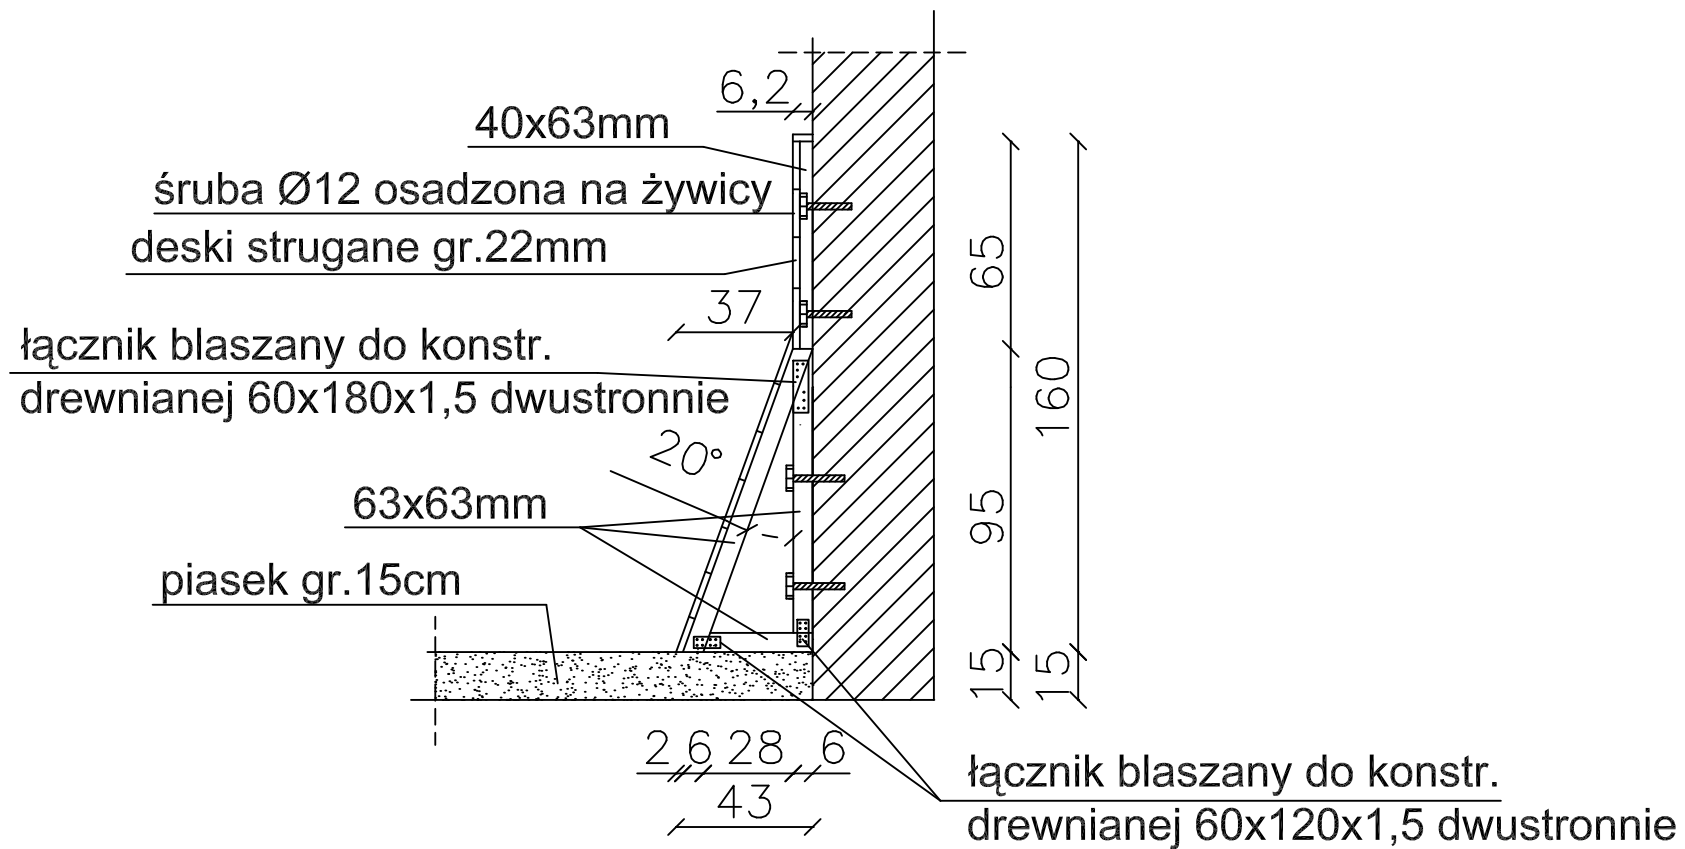

Rozstaw ramek do obicia deskami co 80cm w osi

Bandy drewniane po obrysie scian wewnętrznych
w hali treningowej i wiacie widowiskowo-treningowej