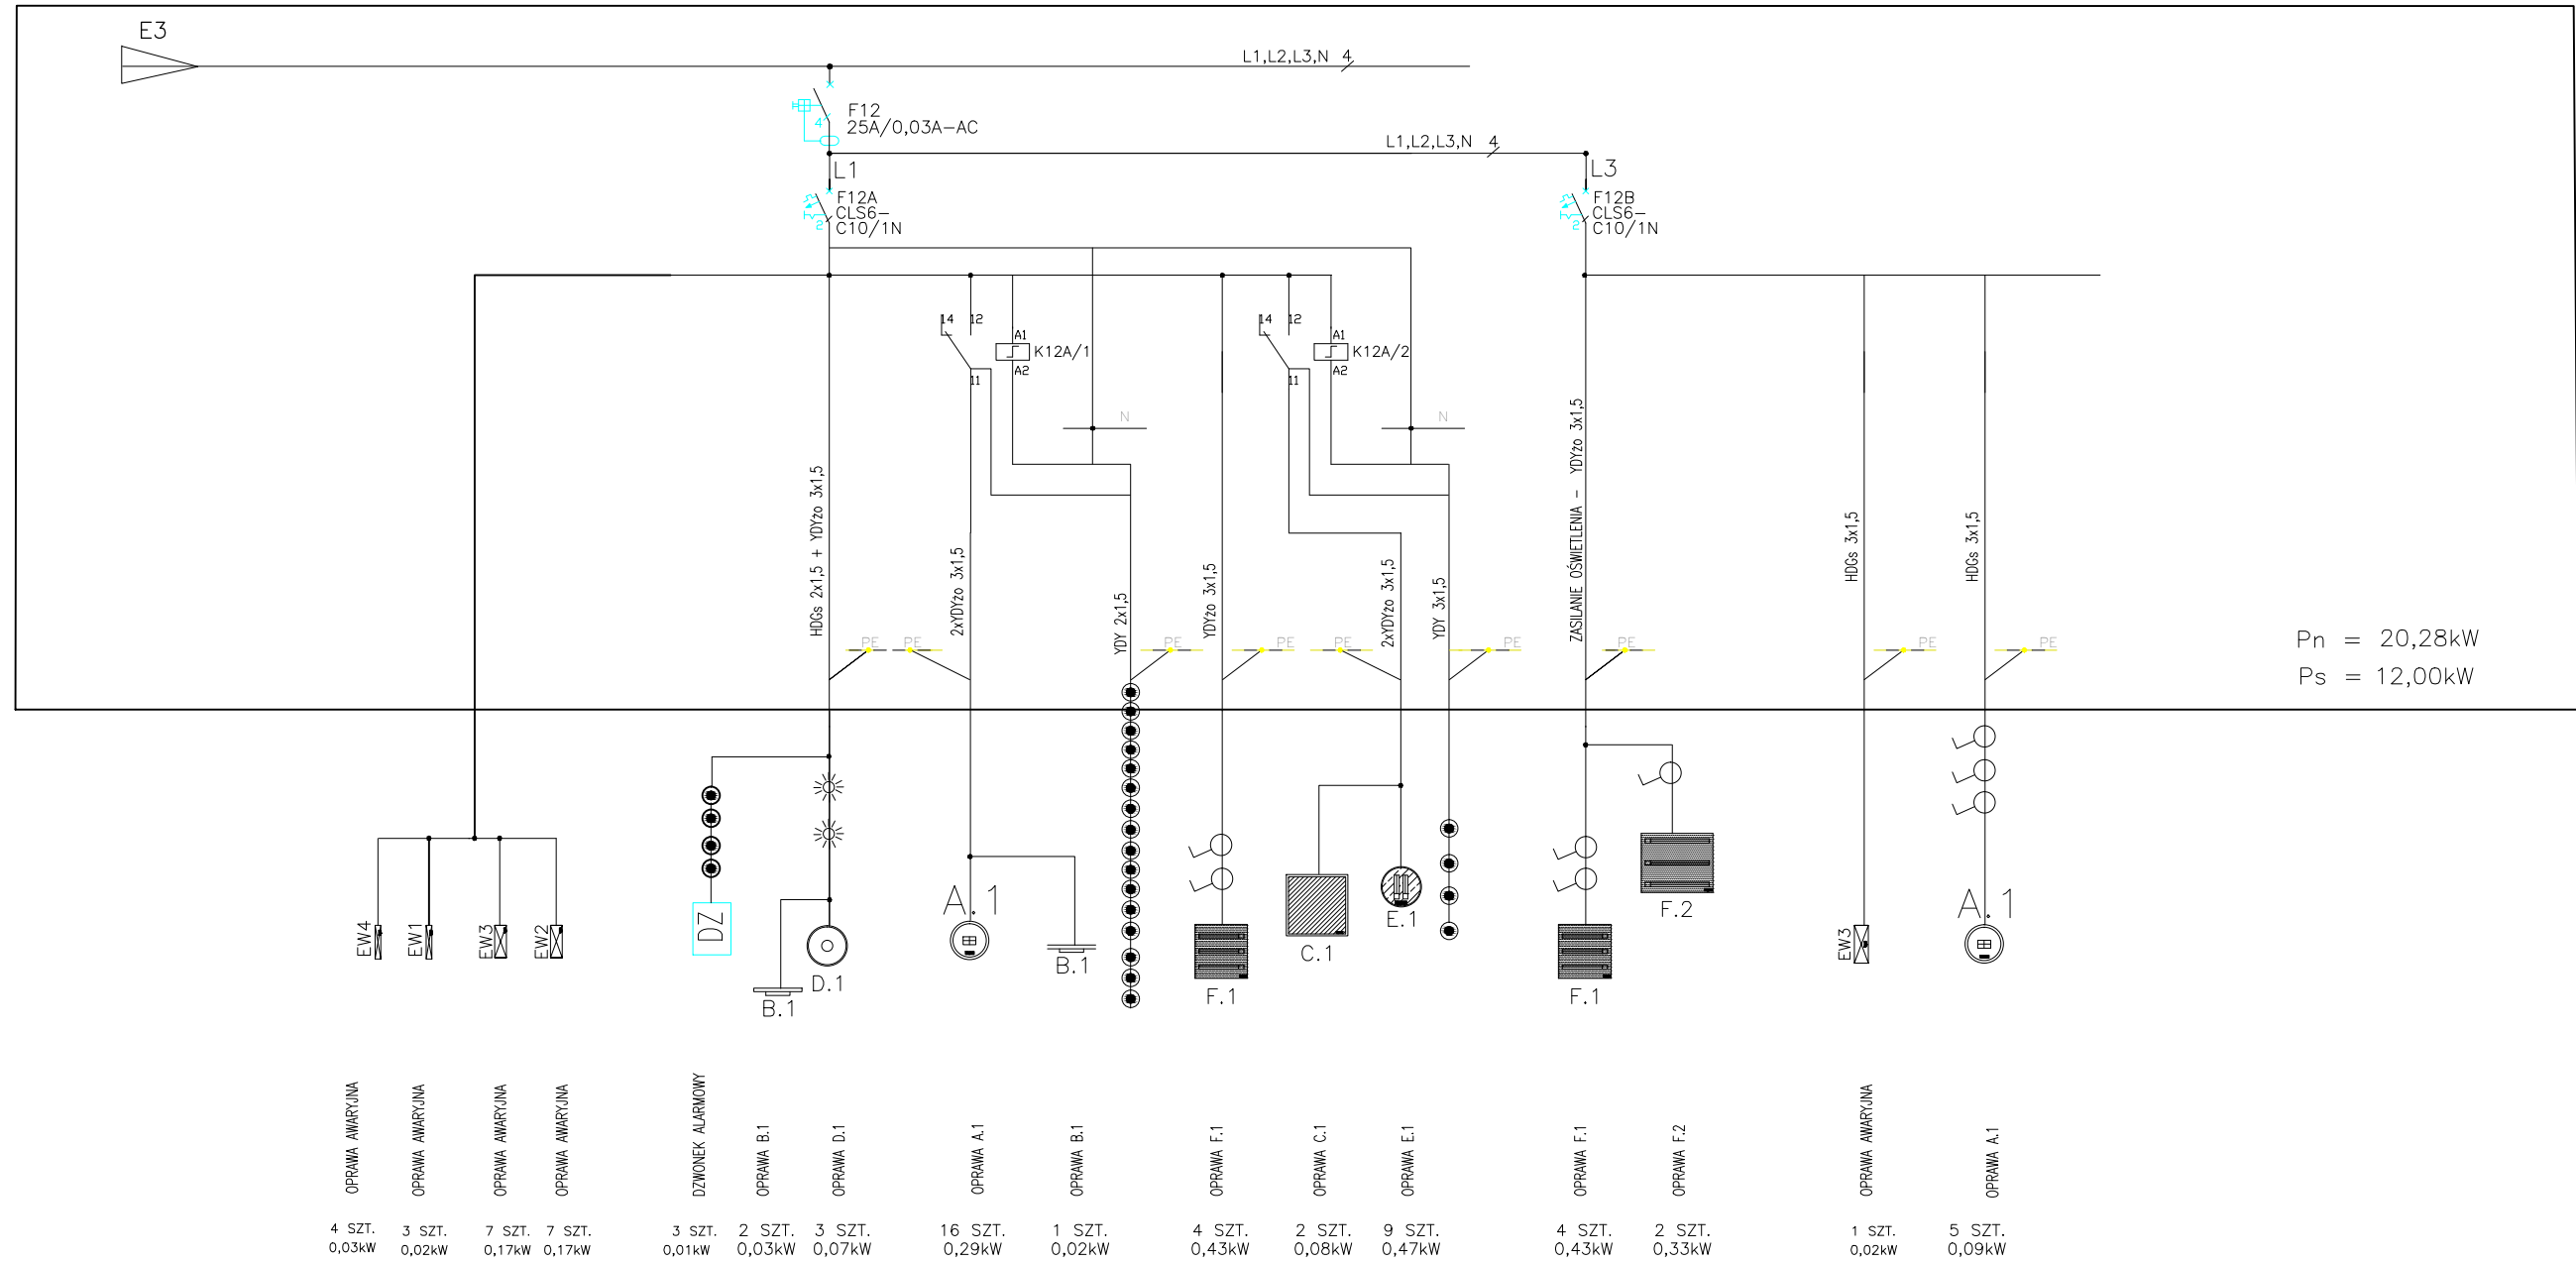

TABLICA T-DDP

PROJEKTOWANA TABLICA ROZDZIELCZA, DRZWI STALOWE MALOWANE PROSZKOWO ZAMYKANE NA KLUCZ PATENTOWY, II KLASY OCHRONNOŚCI

E3b